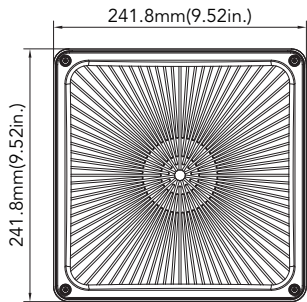

DIMENSION

unit: inch/mm

Net Weight:
20W: 3.536lbs
27W: 3.615lbs
40W: 4.166lbs

Net Weight:
60W: 5.070lbs

PHOTOMETRICS

Parking Garage

ORDERING GUIDE Example: C5F40WU4KDMDBU

Fixture Type	Wattage	Input Voltage	CCT	Finish	Sensor (Option)	Dimmable(Option)	Emergency Battery (Option)	Internal Code
<input type="text"/>	<input type="text"/>	<input type="text"/>	<input type="text"/>	<input type="text"/>	<input type="text"/>	<input type="text"/>	<input type="text"/>	<input type="text"/>
C5F	20 20W 27 27W 40 40W 60 60W	U 120-277V 48V 347-480V	4K 4000K 5K 5000K	D Dark Bronze B Black W White SG Silver Gray	M With Sensor Blank Without Sensor	D 1-10V Dimmable Blank NO Dimmable	B With Battery Blank Without Battery	Blank Alphanumeric