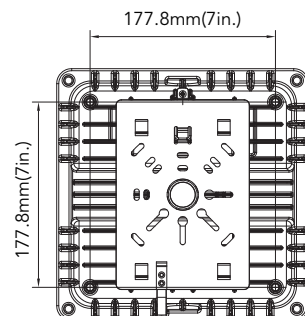

DIMENSION

unit: inch/mm

Net Weight:
20W: 3.536lbs
27W: 3.615lbs
40W: 4.166lbs

Net Weight:
60W: 5.070lbs

PHOTOMETRICS

Parking Garage

ORDERING GUIDE Example: C5F40WU4KDMDBU

Fixture Type	Wattage	Input Voltage	CCT	Finish	Sensor (Option)	Dimmable(Option)	Emergency Battery (Option)	Internal Code
<input type="text"/>	<input type="text"/>	<input type="text"/>	<input type="text"/>	<input type="text"/>	<input type="text"/>	<input type="text"/>	<input type="text"/>	<input type="text"/>
C5F	20 20W 27 27W 40 40W 60 60W	U 120-277V 48V 347-480V	4K 4000K 5K 5000K	D Dark Bronze B Black W White SG Silver Gray	M With Sensor Blank Without Sensor	D 1-10V Dimmable Blank NO Dimmable	B With Battery Blank Without Battery	Blank Alphanumeric