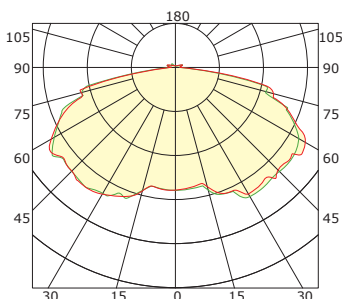

DIMENSION

unit: inch/mm

Net Weight:
20W: 3.536lbs
27W: 3.615lbs
40W: 4.166lbs

Net Weight:
60W: 5.070lbs

PHOTOMETRICS

Parking Garage

ORDERING GUIDE Example: C5F40WU4KDMDBU

Fixture Type	Wattage	Input Voltage	CCT	Finish	Sensor (Option)	Dimmable(Option)	Emergency Battery (Option)	Internal Code
<input type="text"/>	<input type="text"/>	<input type="text"/>	<input type="text"/>	<input type="text"/>	<input type="text"/>	<input type="text"/>	<input type="text"/>	<input type="text"/>
C5F	20 20W 27 27W 40 40W 60 60W	U 120-277V 48V 347-480V	4K 4000K 5K 5000K	D Dark Bronze B Black W White SG Silver Gray	M With Sensor Blank Without Sensor	D 1-10V Dimmable Blank NO Dimmable	B With Battery Blank Without Battery	Blank Alphanumeric