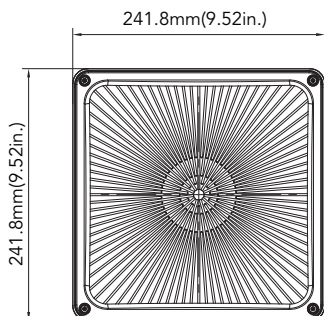

DIMENSION

unit: inch/mm

Net Weight:
20W: 3.536lbs
27W: 3.615lbs
40W: 4.166lbs

Net Weight:
60W: 5.070lbs

PHOTOMETRICS

Parking Garage

ORDERING GUIDE Example: C5F40WU4KDMDBU

Fixture Type	Wattage	Input Voltage	CCT	Finish	Sensor (Option)	Dimmable(Option)	Emergency Battery (Option)	Internal Code
<input type="text"/>	<input type="text"/>	<input type="text"/>	<input type="text"/>	<input type="text"/>	<input type="text"/>	<input type="text"/>	<input type="text"/>	<input type="text"/>
C5F	20 20W 27 27W 40 40W 60 60W	U 120-277V 48V 347-480V	4K 4000K 5K 5000K	D Dark Bronze B Black W White SG Silver Gray	M With Sensor Blank Without Sensor	D 1-10V Dimmable Blank NO Dimmable	B With Battery Blank Without Battery	Blank Alphanumeric